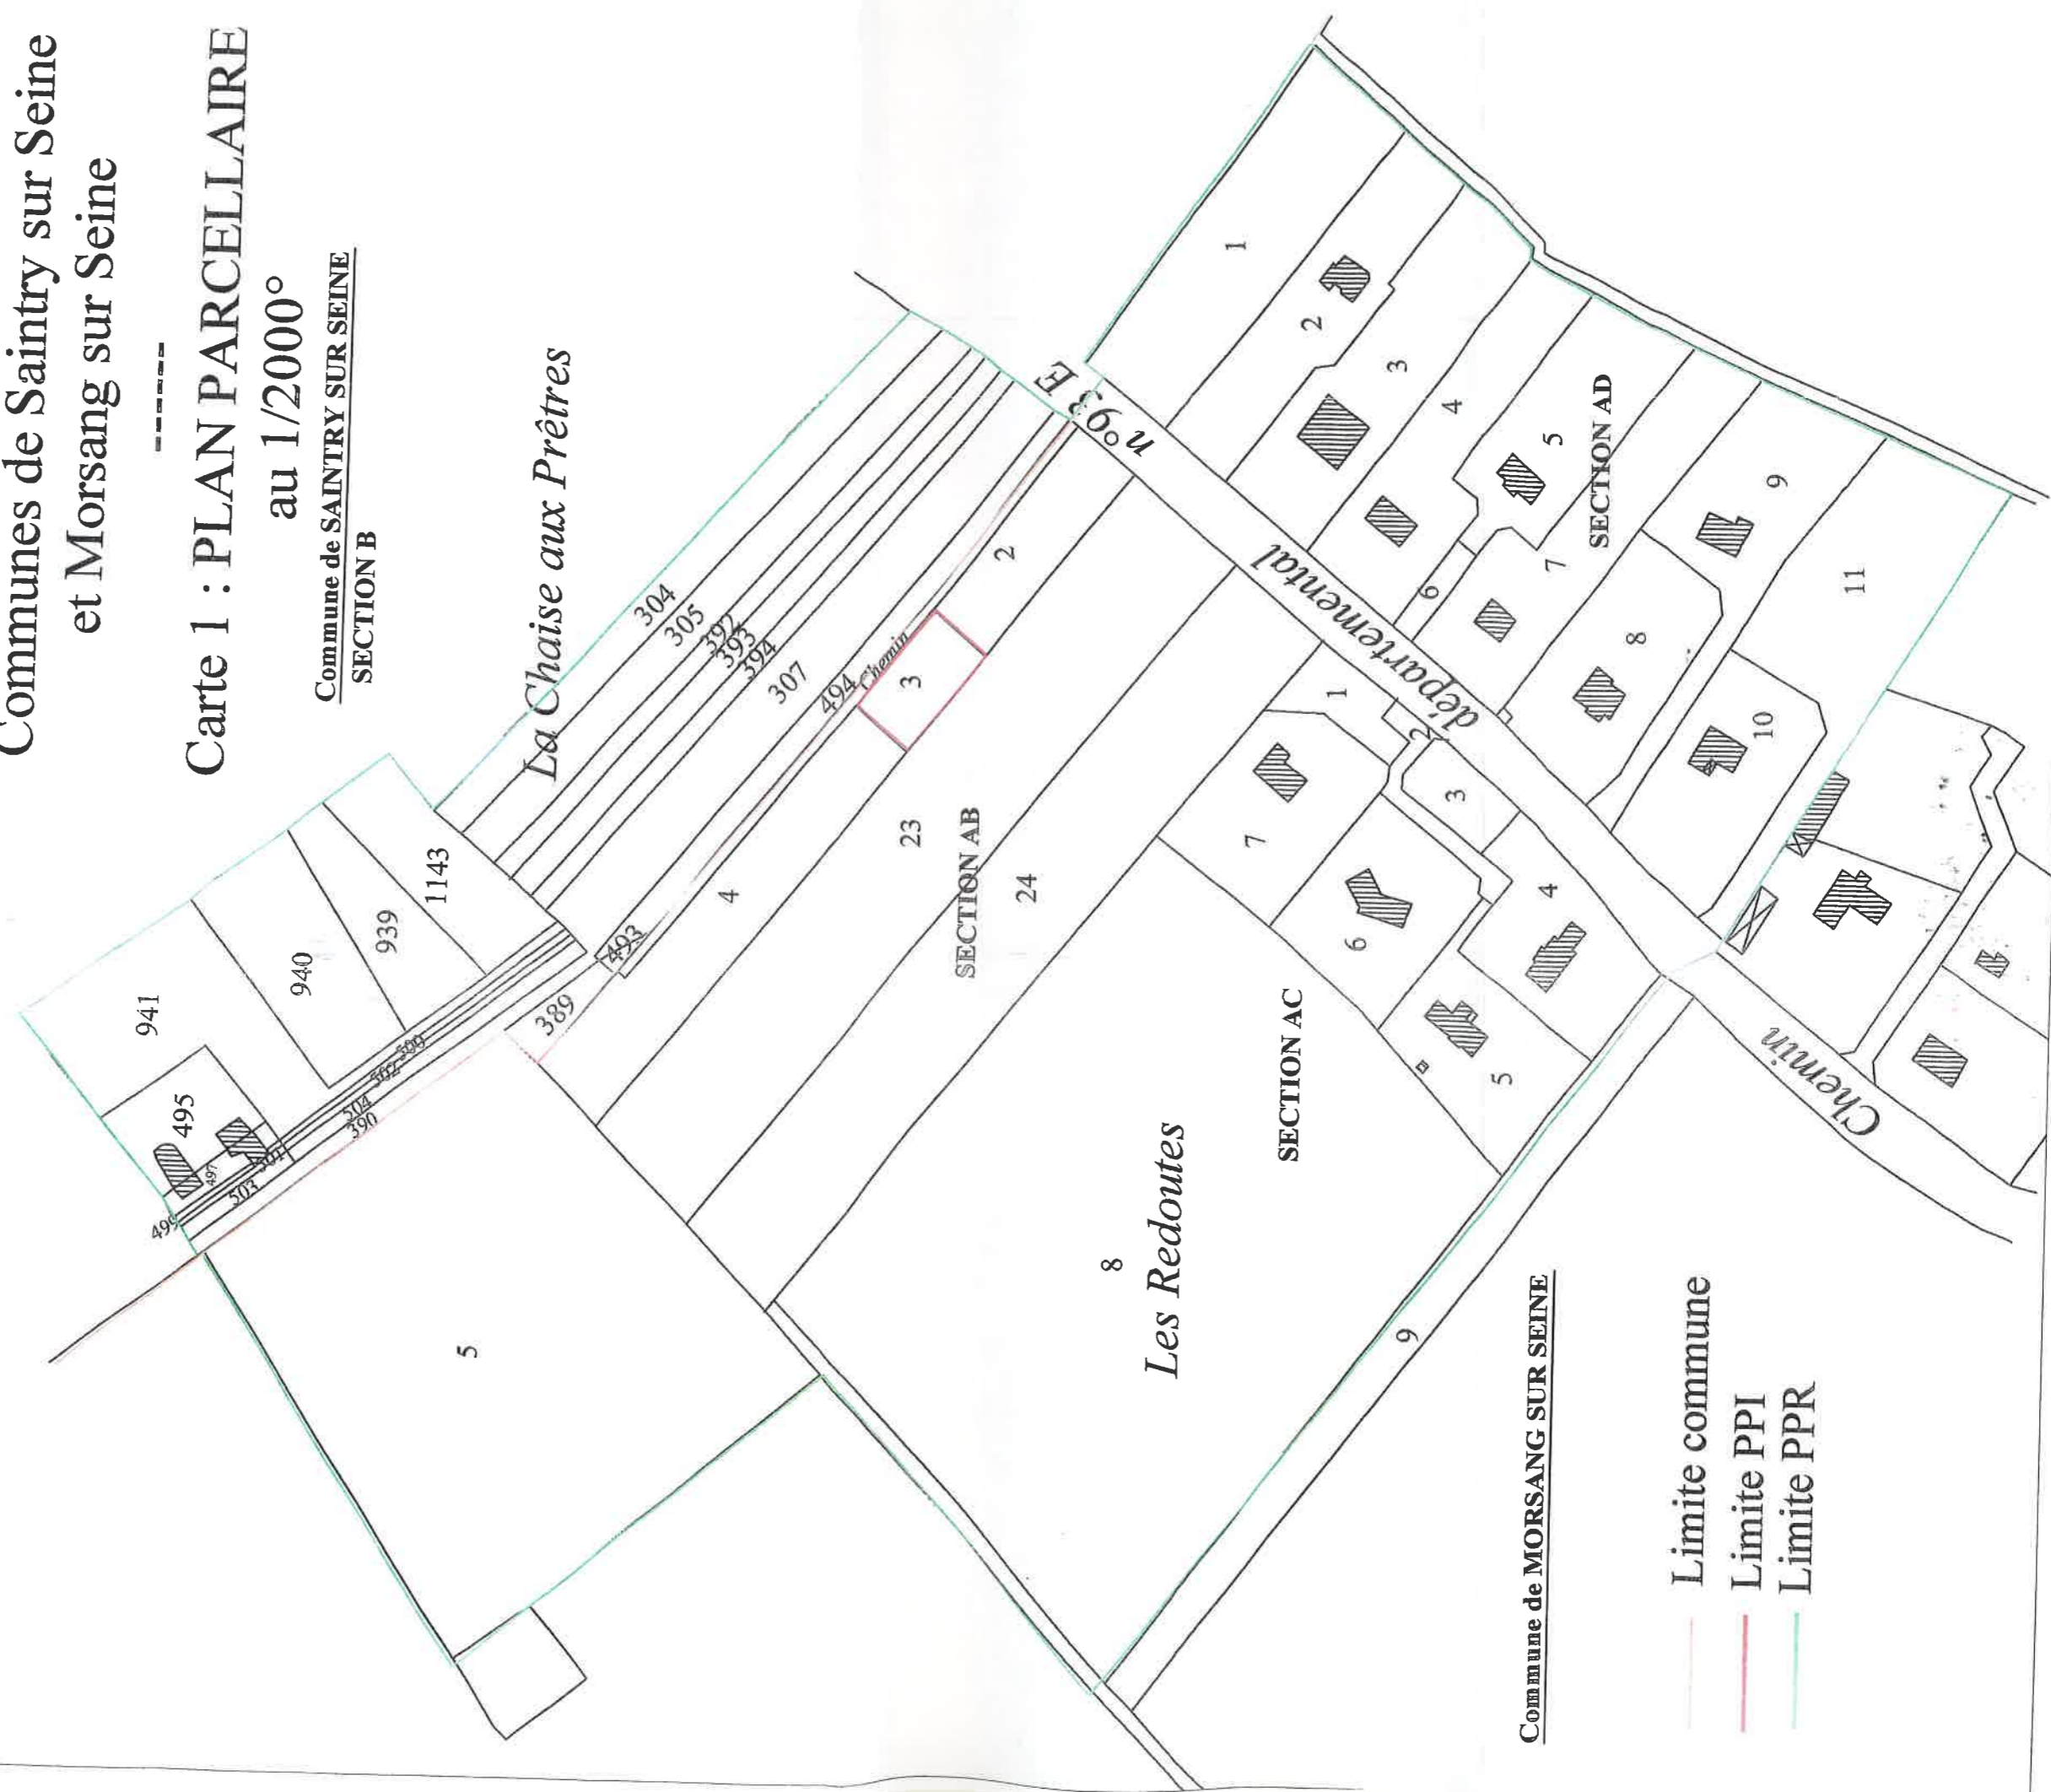

Département de l'ESSONNE

Syndicat Intercommunal des Eaux
de St Germain les Corbeil et Environs

Forages de Morsang 2

Communes de Saintry sur Seine
et Morsang sur Seine

Carte 1 : PLAN PARCELLAIRE
au 1/2000°

Commune de SAINTRY SUR SEINE
SECTION B

La Chaise aux Prêtres

Commune de MORSANG SUR SEINE

- Limite commune
- Limite PPI
- Limite PPR