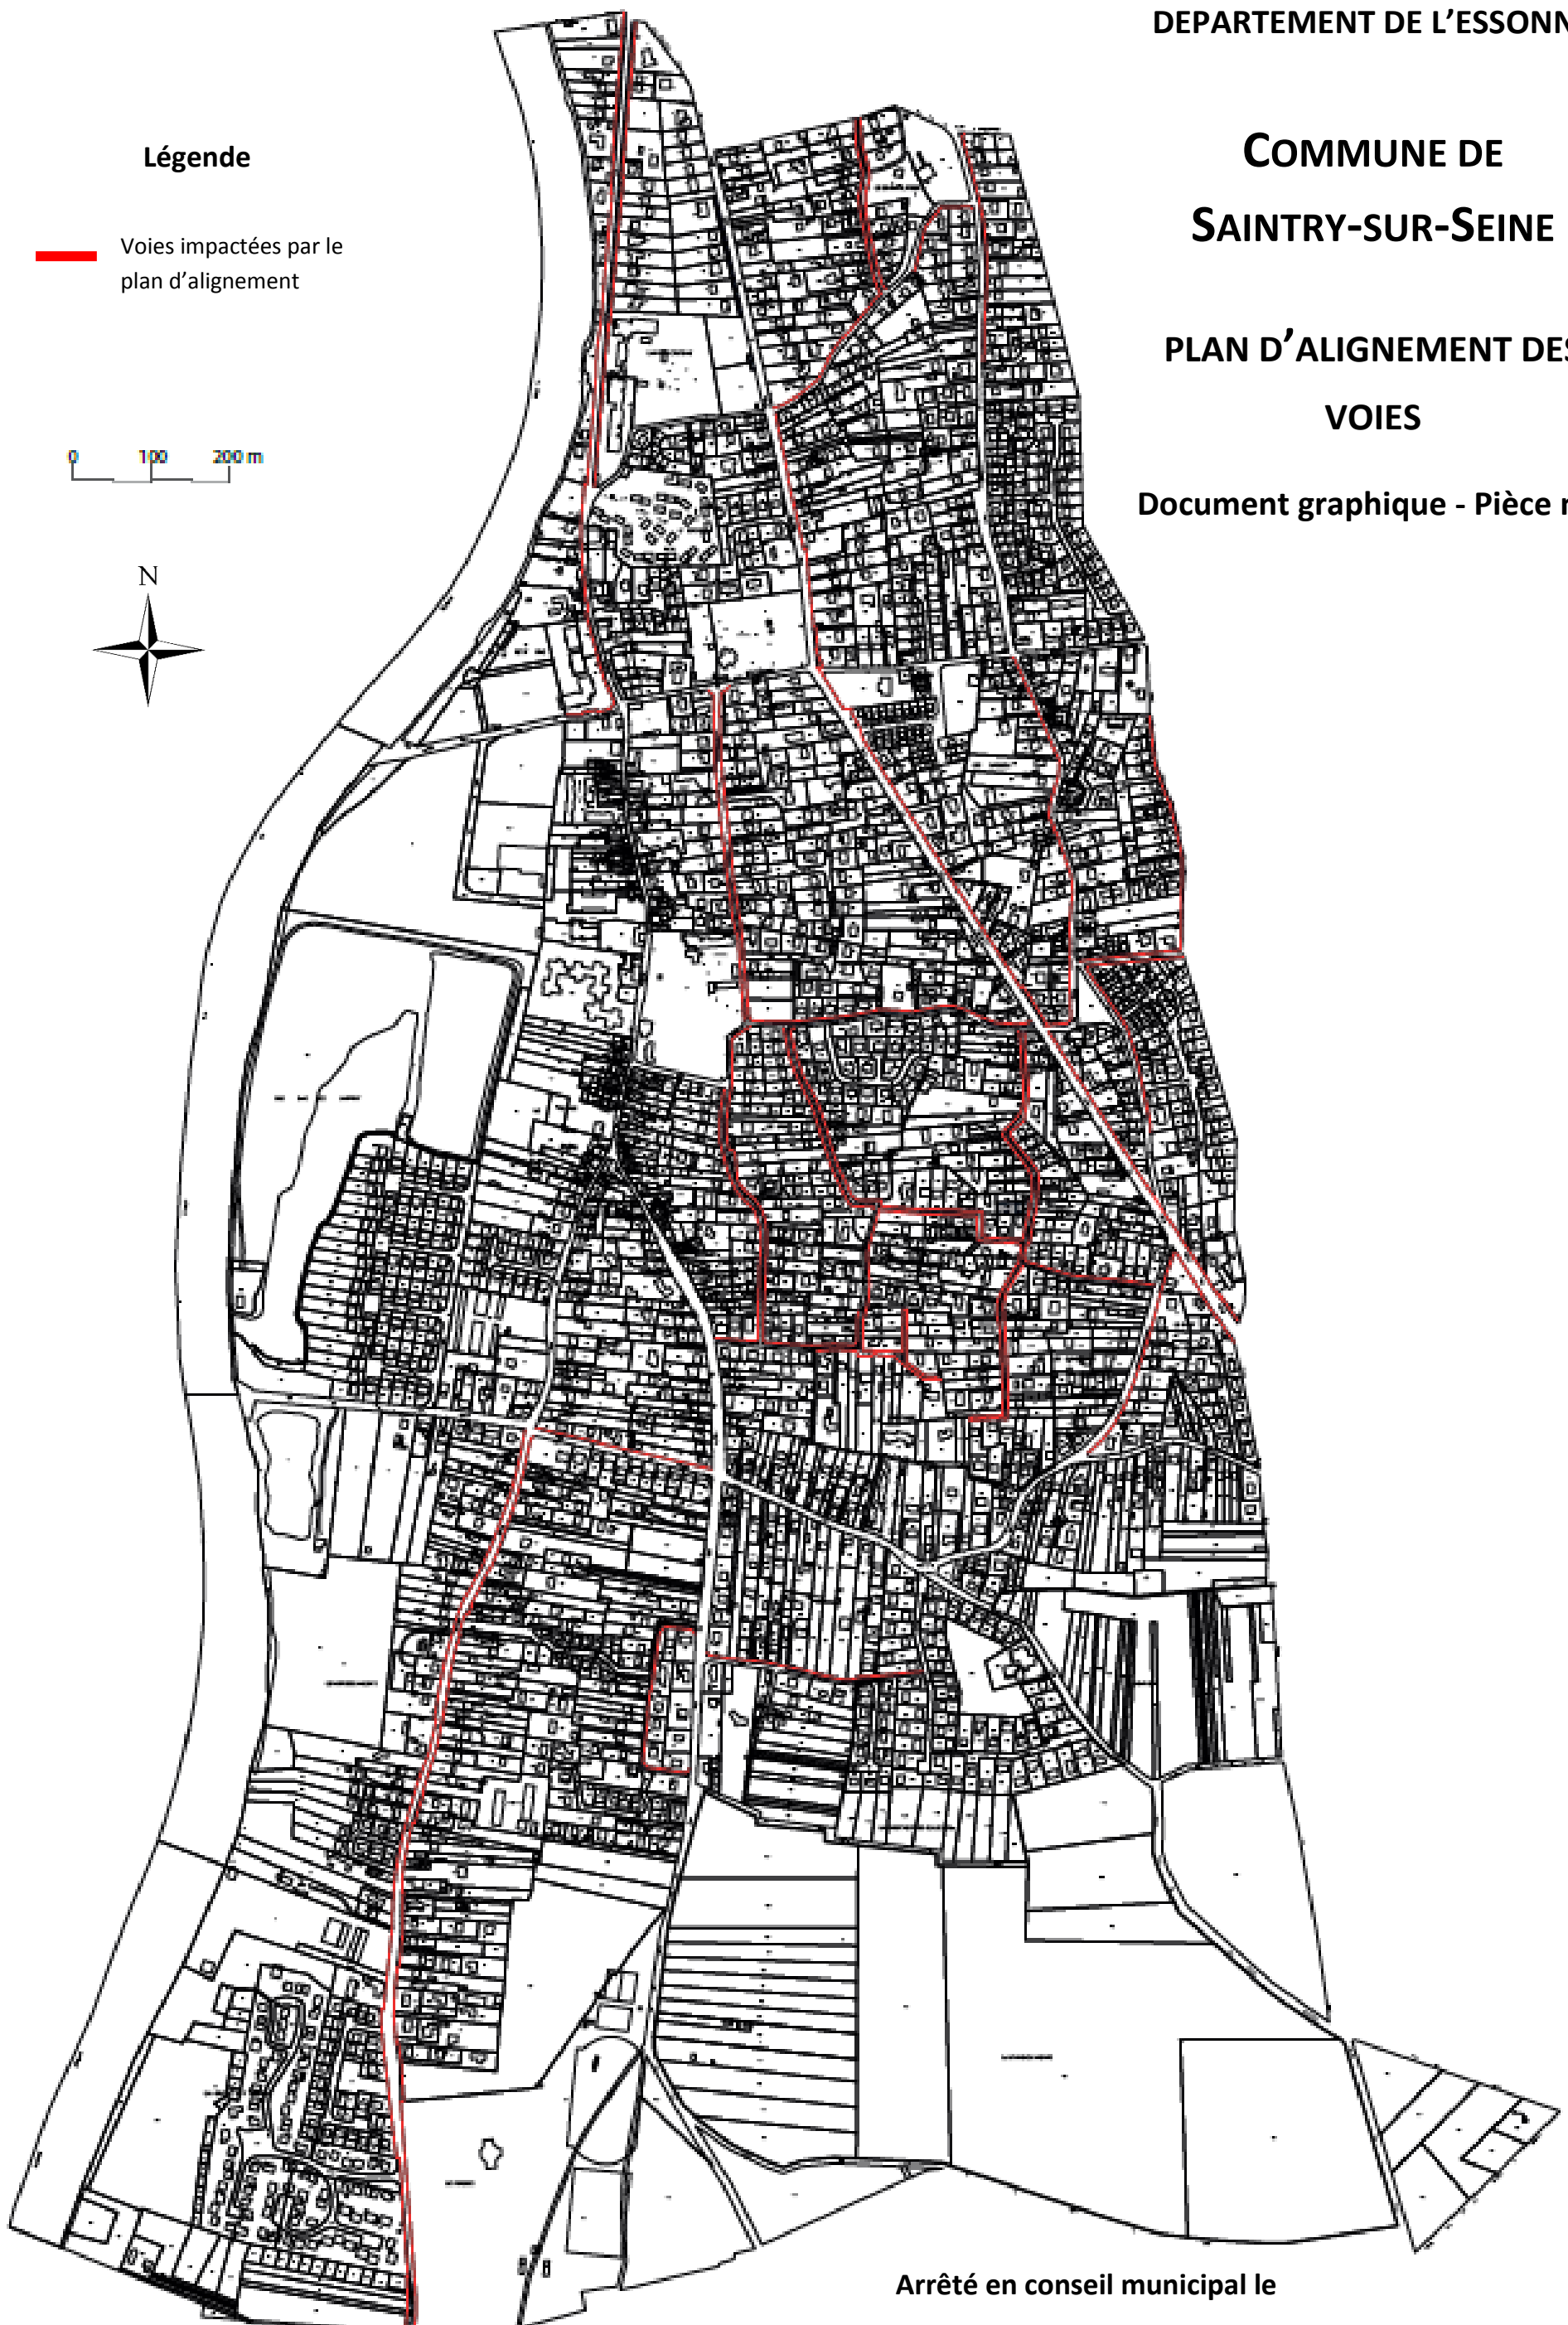

DEPARTEMENT DE L'ESSONNE

COMMUNE DE
SAINTRY-SUR-SEINE

PLAN D'ALIGNEMENT DES
VOIES

Document graphique - Pièce n°1

Légende

 Voies impactées par le
plan d'alignement

0 100 200 m

Arrêté en conseil municipal le