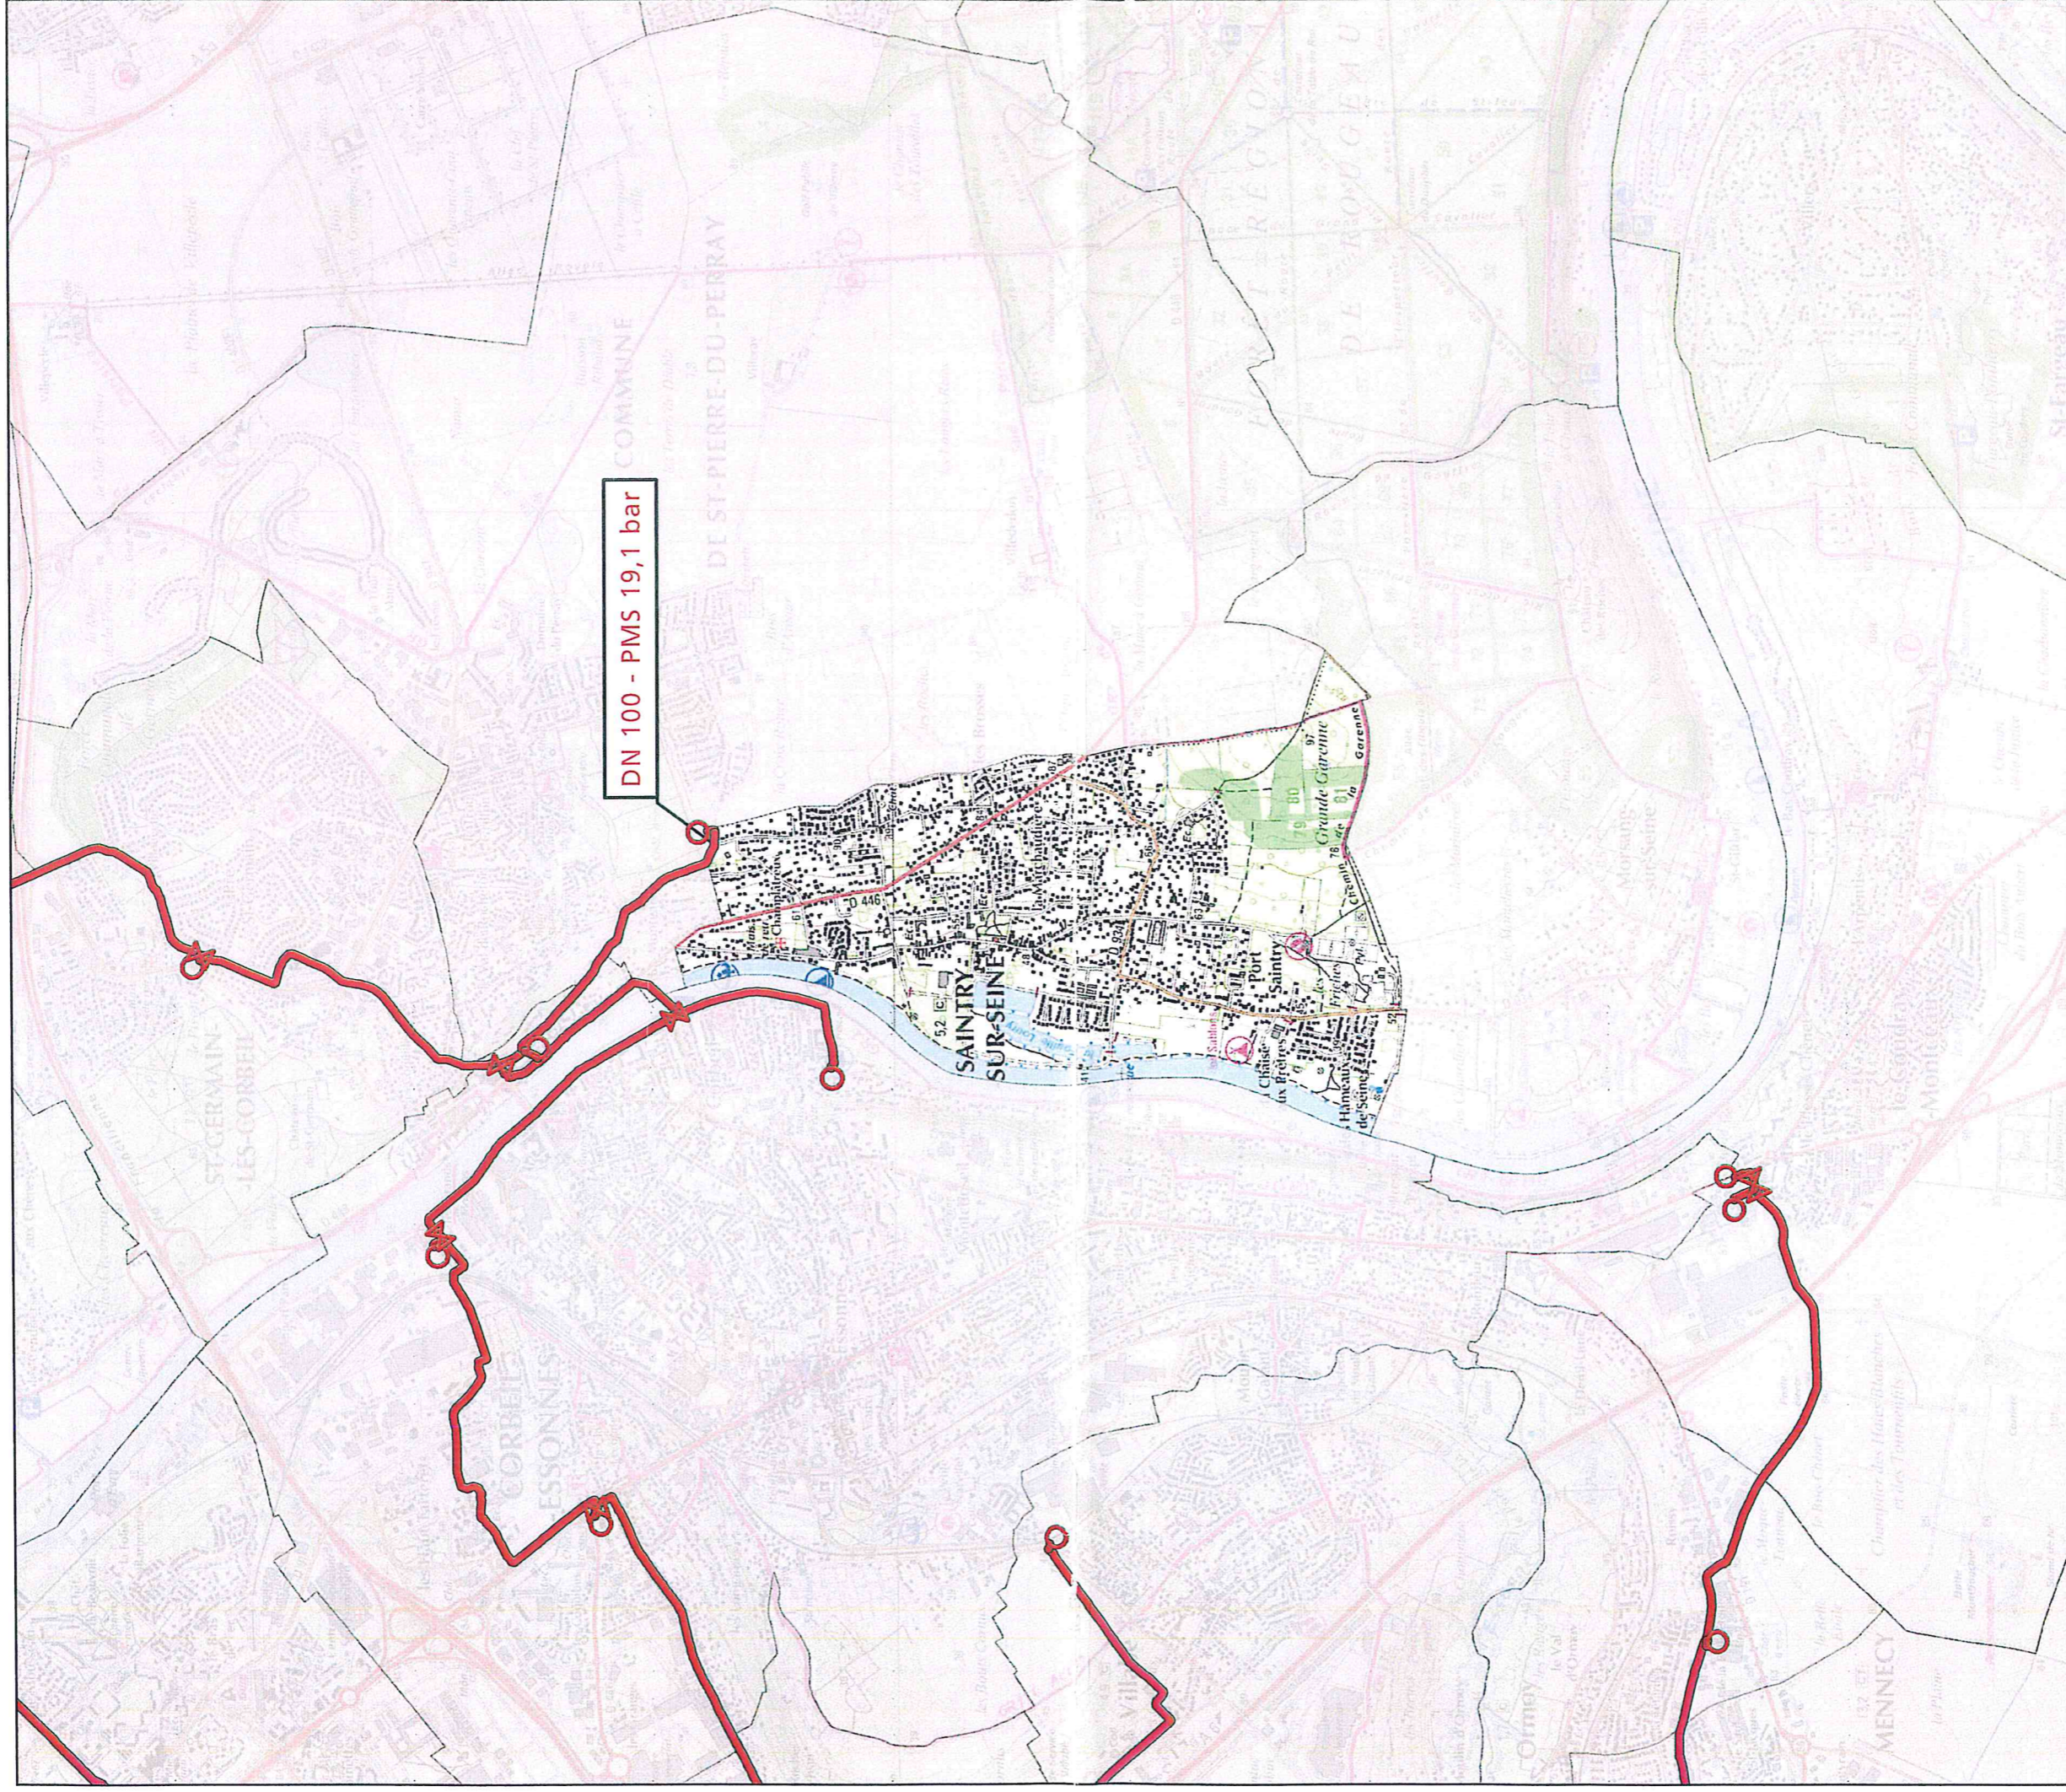

# PLAN LOCAL D'URBANISME

Commune : SAINTRY-SUR-SEINE

Code INSEE : 91577

Date d'édition : 03/07/2015

Fond de plan - SCAN25 © IGN

-  Canalisation de gaz haute pression en service
-  Canalisation de gaz haute pression projetées

-  Poste de coupure ou de sectionnement
-  Poste de livraison client ou de distribution publique
-  Poste de prédécente

GRTgaz  
Direction des Opérations  
Pôle Exploitation Val de Seine  
Département Est  
14 rue Pelloutier  
Croissy Beaubourg  
77435 MARNE LA VALLEE Cedex2