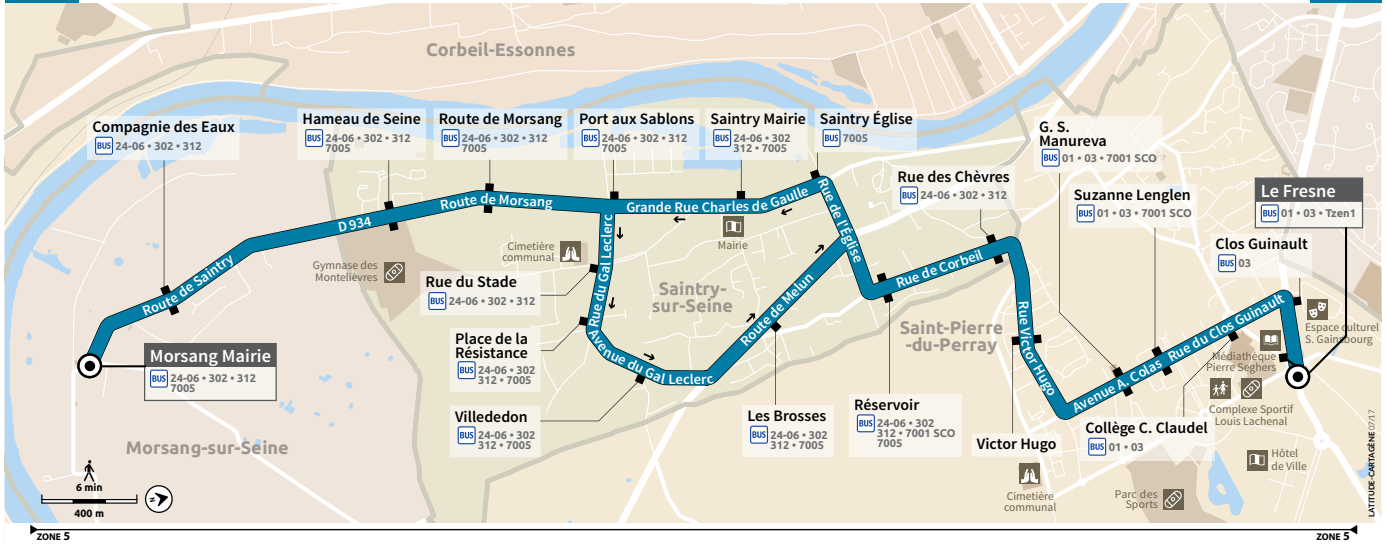

04 Morsang Mairie - St Pierre Le Fresne

Du lundi au vendredi

Morsang - Mairie	7:21	8:06	8:59	9:46	10:46	11:46	12:30	13:39	14:38	15:34	16:30	17:23	18:08	18:53	19:38
Compagnie des Eaux	7:22	8:07	9:00	9:47	10:47	11:47	12:31	13:40	14:39	15:35	16:31	17:24	18:09	18:54	19:39
Saintry - Hameau de Seine	7:23	8:08	9:01	9:48	10:48	11:48	12:32	13:41	14:40	15:36	16:32	17:25	18:10	18:55	19:40
Route de Morsang	7:24	8:09	9:02	9:49	10:49	11:49	12:33	13:42	14:41	15:37	16:33	17:26	18:11	18:56	19:41
Rue du Stade	7:26	8:11	9:04	9:51	10:51	11:51	12:35	13:44	14:43	15:39	16:35	17:28	18:13	18:58	19:43
Place de la Résistance	7:27	8:12	9:05	9:52	10:52	11:52	12:36	13:45	14:44	15:40	16:36	17:29	18:14	18:59	19:44
Villededon	7:28	8:13	9:06	9:53	10:53	11:53	12:37	13:46	14:45	15:41	16:37	17:30	18:15	19:00	19:45
Les Broses	7:30	8:15	9:08	9:55	10:55	11:55	12:39	13:48	14:47	15:43	16:39	17:32	18:17	19:02	19:47
Réservoir	7:31	8:16	9:09	9:56	10:56	11:56	12:40	13:49	14:48	15:44	16:40	17:33	18:18	19:03	19:48
Rue des Chèvres	7:33	8:18	9:11	9:58	10:58	11:58	12:42	13:51	14:50	15:46	16:42	17:35	18:20	19:05	19:50
St Pierre - Victor Hugo	7:35	8:20	9:13	10:00	11:00	12:00	12:44	13:53	14:52	15:48	16:44	17:37	18:22	19:07	19:52
G.S. Manureva	7:36	8:21	9:14	10:01	11:01	12:01	12:45	13:54	14:53	15:49	16:45	17:38	18:23	19:08	19:53
Suzanne Lenglen	7:37	8:22	9:15	10:02	11:02	12:02	12:46	13:55	14:54	15:50	16:46	17:39	18:24	19:09	19:54
Collège C. Claudel	7:38	8:23	9:16	10:03	11:03	12:03	12:47	13:56	14:55	15:51	16:47	17:40	18:25	19:10	19:55
Le Fresne	7:39	8:24	9:17	10:04	11:04	12:04	12:48	13:57	14:56	15:52	16:48	17:41	18:26	19:11	19:56
Le Fresne	7:41	8:26	9:19	10:06	11:06	12:06	12:50	13:59	14:58	15:54	16:50	17:43	18:28	19:13	19:58
TZEN en direction de Lieusaint	7:44	8:29	9:22	10:09	11:10	12:10	12:55	14:02	15:01	16:05	16:53	17:46	18:31	19:16	20:01

Samedi